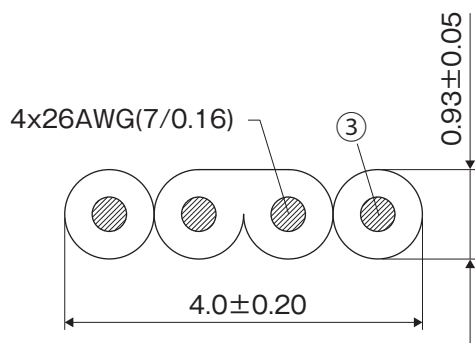

外観図

ケーブル構造

結線図

仕様・規格値

項目	内容
コネクタ (両端)	RJ-11 モジュラープラグ
結線	6 極 4 芯
ケーブル長	10000mm
ケーブル色	ホワイト

3	芯線	1	銅		図名	商品仕様書
2	ジャケット	1	PVC		商品 ID	CTL-F4C10M
1	RJ11 モジュラープラグ	2	ポリカーボネート		商品名	電話コード 10m
番号	部品名	員数	材質	処理	単位 mm	ソリッド株式会社 SOLIDCORPORATION
日付	2016/8/23	図番	CTL-F4C10M_S01	尺度 Free		