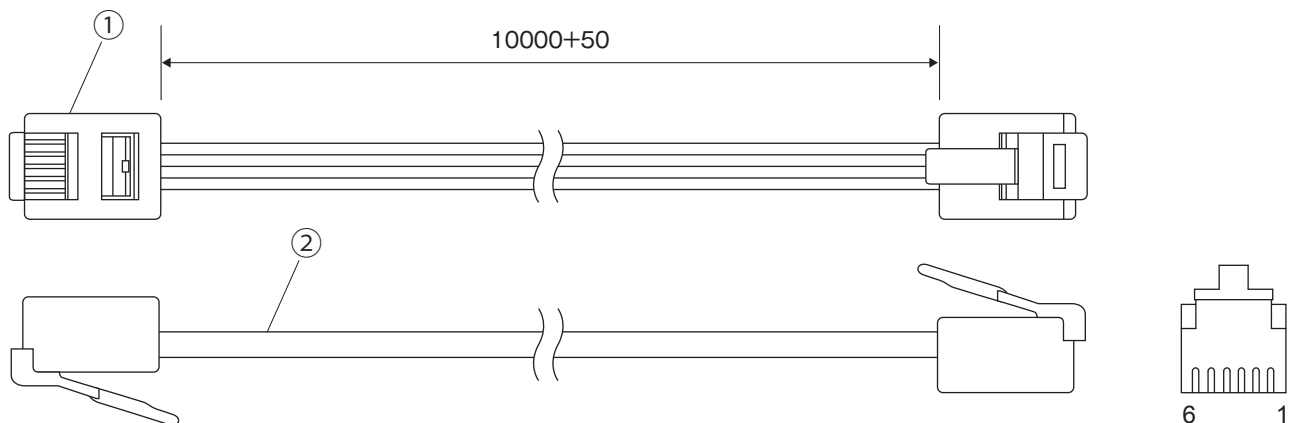

外観図

ケーブル構造

結線図

仕様・規格値

項目	内容
コネクタ (両端)	RJ-11 モジュラープラグ
結線	6 極 4 芯
ケーブル長	10000mm
ケーブル色	ホワイト

3	芯線	1	銅		図名	商品仕様書
2	ジャケット	1	PVC		商品 ID	CTL-F4C10M
1	RJ11 モジュラープラグ	2	ポリカーボネート		商品名	電話コード 10m
番号	部品名	員数	材質	処理	単位 mm	ソリッド株式会社 SOLIDCORPORATION
日付	2016/8/23	図番	CTL-F4C10M_S01	尺度 Free		