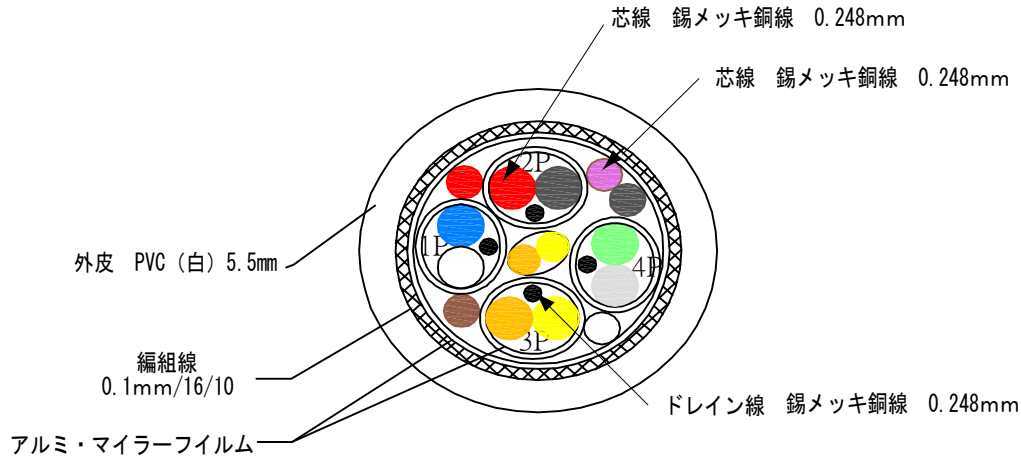

# HDMI ケーブル ( HDMI CABLE )

## 1. 結線図

### 結線

## 2. 規格

HDMI規格 Version 1.3a Cat2 認証済み

絶縁耐圧: DC 300V 0.1秒

絶縁抵抗: 20 MΩ

導体抵抗: 5 Ω以下

④ケーブル UL20276規格準拠

品名	HDMIケーブル		品番	#3031	
③	コネクタ被覆	2	塩ビ 青	図名	寸法図
②	コネクタ被覆	2	塩ビ 白	図番	
①	HDMIプラグ	2	金メッキ	尺度	FREE
部番	部品名	部品数	材質	単位	mm
				日付	07.10.19