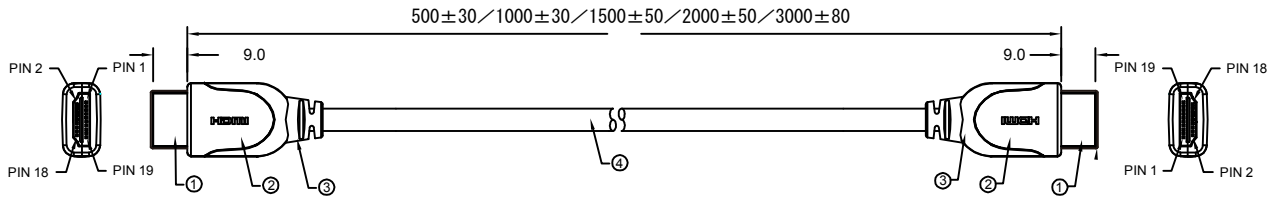

## 1. 結線図

## 2. 規格

HDMI規格 Version 1.3a Cat2 認証済み

絶縁耐圧: DC 300V 0.1秒

絶縁抵抗: 20 MΩ

導体抵抗: 5 Ω以下

④ケーブル UL20276規格準拠

品名	HDMIケーブル		品番	#3031	
③	コネクタ被覆	2	塩ビ 青	図名	寸法図
②	コネクタ被覆	2	塩ビ 白	図番	
①	HDMIプラグ	2	金メッキ	尺度	FREE
部番	部品名	部品数	材質	単位	mm
				日付	07.10.19